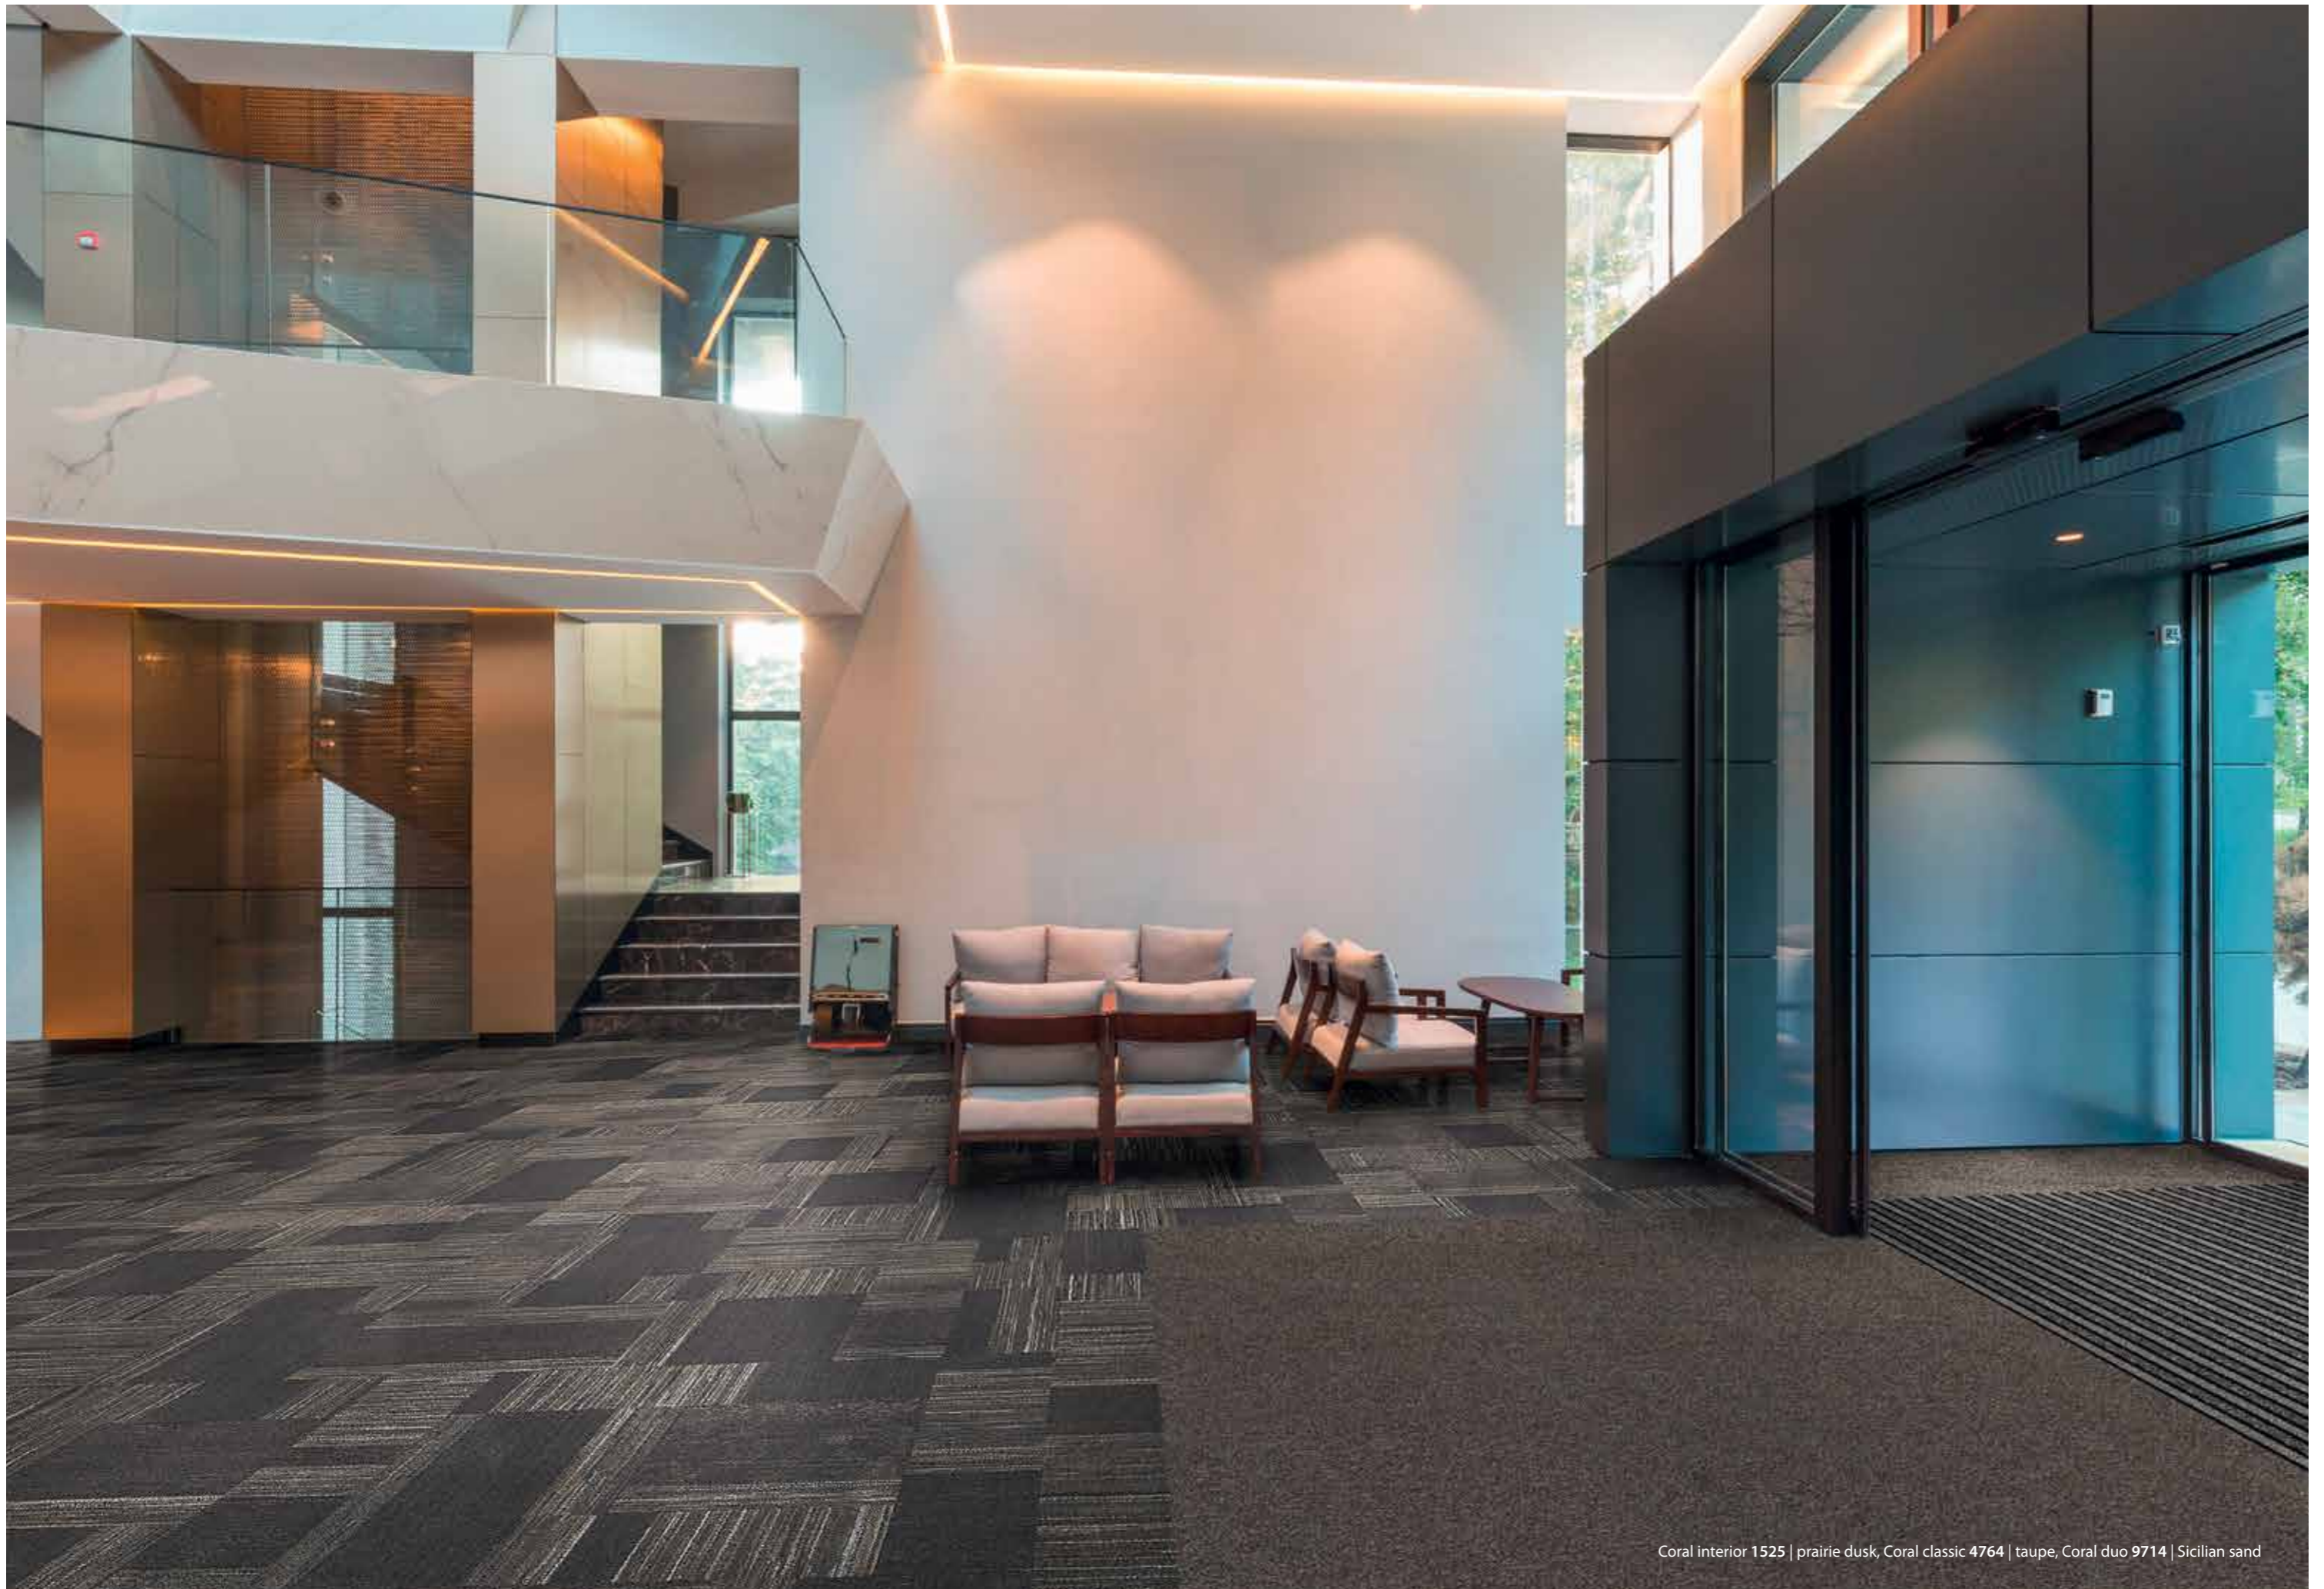

Coral interior 1525 | prairie dusk, Coral classic 4764 | taupe, Coral duo 9714 | Sicilian sand