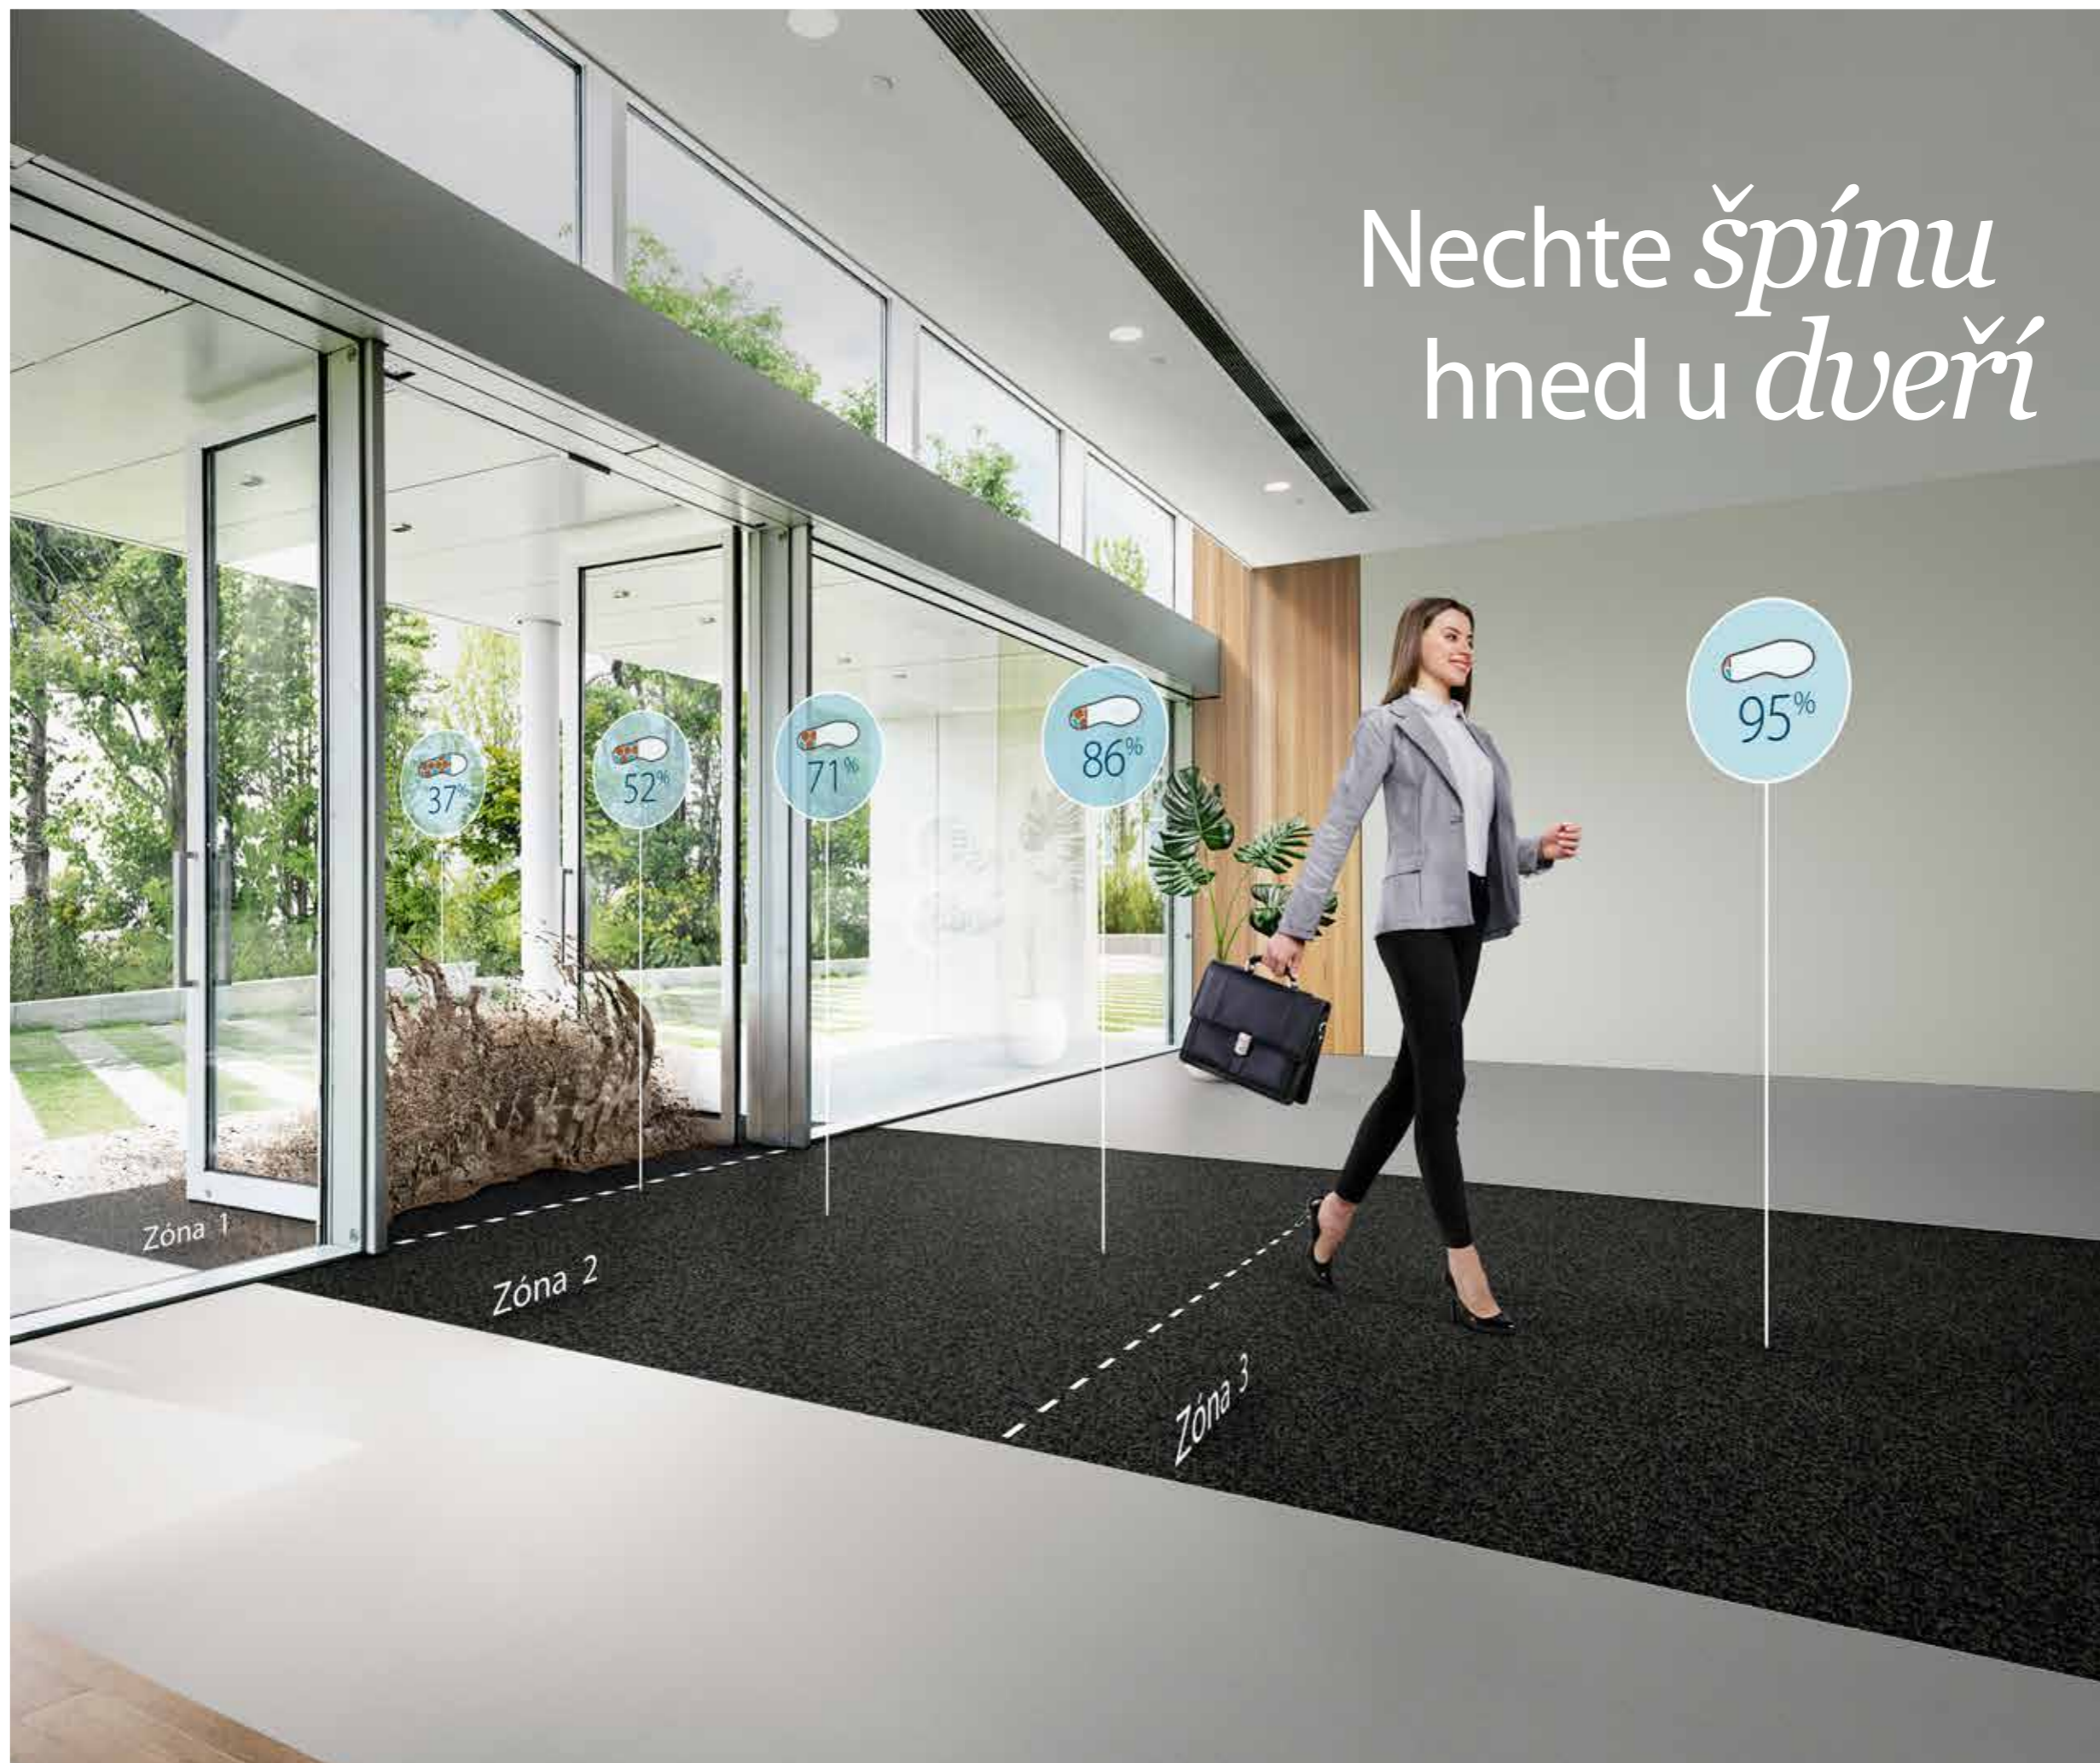

Nechte špínu hned u dveří

Díky vstupním čistícím zónám Coral® bude vaše budova vypadat ještě lépe

Více než 50 let jsme celosvětovým lídrem textilních čistících zón pro vstupní prostory, takže již není nic, co bychom nevěděli o tom, jak zabránit vstupu nečistot a vlhkosti do vaší budovy. Nejdůležitější jsou první dojmy. Když lidé vstoupí do vaší budovy, mělo by se jim líbit, co vidí. V budovách je však také tlak na praktickou stránku, tj. udržení čistých podlah a bezpečí návštěvníků. Naše systémy podlahových krytin Coral pro vstupní prostory tohle všechno, a ještě mnohem více, splňují.

Každý vstupní prostor má své vlastní požadavky, protože závisí na tom, zda vejde do kancelářské budovy z hlavní ulice nebo do základní školy. Naše čistící zóny Coral se skládají z mnoha různých kolekcí, z nichž každá má svou vlastní speciální funkci, jako je setření a zachycení nečistot nebo pohlcení vlhkosti. Ikony v knize vám pomohou při výběru řešení, které bude odpovídat vašim potřebám. Kromě funkčnosti si také můžete vybrat různé možnosti instalace, formáty pásů, dílců, či kusové rohože. V neposlední řadě vám může pomoci učinit konečné rozhodnutí k výběru váš vztah k životnímu prostředí. Máme několik produktů s recyklovanými přízemí. Ať už si vyberete jakoukoliv kolekci, víte, že spojuje tu nejlepší kvalitu s nejlepší funkcí.