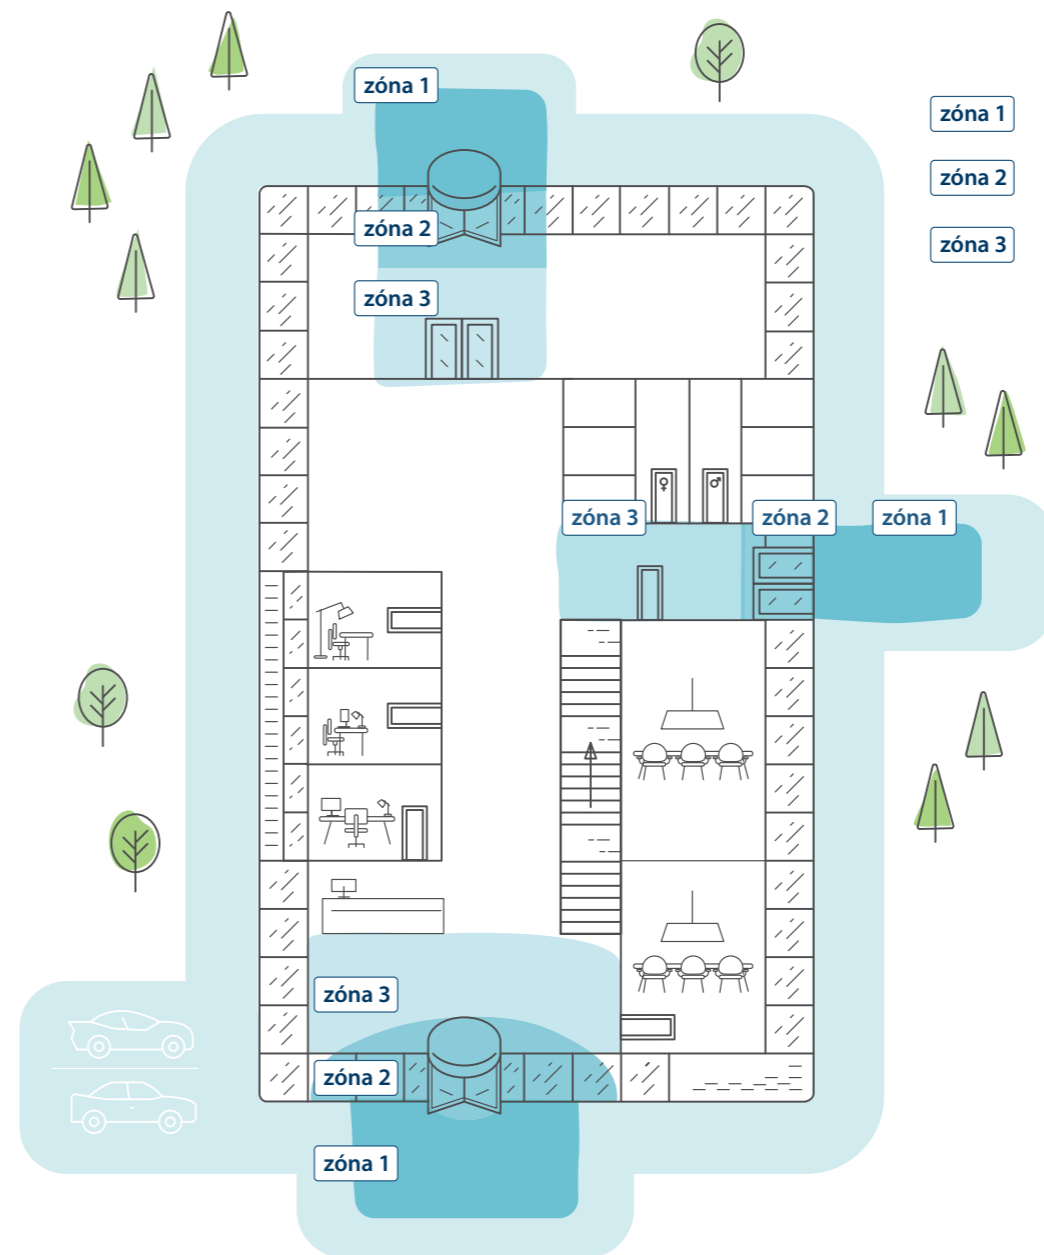

Vyberte *správný* čisticí systém pro váš *prostor*

Funkční vstupní podlahový systém je zvolen na základě umístění budovy (určení typu nečistot), množství kroků (kolik lidí po něm projde), osob, které jdou po rohoži (např. podnikatelé nebo děti ve školách) a typ vchodu do budovy (hlavní, boční, vnitřní, venkovní).

Vyberte si *správný produkt pro správnou oblast.*

Ikony v každé kolekci ukazují schopnost setření nečistot a absorpce vlhkosti. To vám pomůže udělat správné rozhodnutí.

Dobré pro životní prostředí. Dobré pro vaše každodenní prostředí.

Od toho, jak jsou vyráběny, až po jejich funkčnost, jsou podlahy **Forbo** skutečně udržitelné. Díky ekologii, bezpečnosti, designu a snadné údržbě jsou krytiny **Forbo** dobré pro budovy, pro lidi i pro planetu. Pomáháme lidem pracovat, žít a relaxovat v lepším prostředí.

- **zóna 1** Venkovní primární rohož
- **zóna 2** Vnitřní primární rohož
- **zóna 3** Vnitřní sekundární rohož

3 aplikace vstupní čistící zóny

1. Venkovní použití

- Před vstupem do budovy nebo v první oblasti uvnitř budovy
- První obranná linie
- Používá se pro setření nečistot (Coral grip, rohože Nuway nebo Coral click)

2. Vnitřní použití

- Ideálně 6 m dlouhá rohož nebo kombinace s venkovní rohoží či rohožemi pro ostatní komunikační prostory
- Uvnitř budovy v návaznosti na venkovní čistící systém
- Používá se k zachycování nečistot a vlhkosti (Coral classic, Coral brush, Coral welcome, Coral duo, Coral bright, Coral interior)

3. Rohože pro ostatní komunikační prostory

- Uvnitř budovy na recepci nebo pro chodby
- Také má příze, které setřou nečistoty a pohltí vlhkost
- Jsou velmi nutné v případě, že vstupní rohože v zónách 1 či 2 jsou příliš krátké nebo nejsou přítomny vůbec (Coral interior, Coral Luxe, Coral bright, Coral classic)

Zachytí až 95% nečistot a vlhkosti před vniknutím do budovy