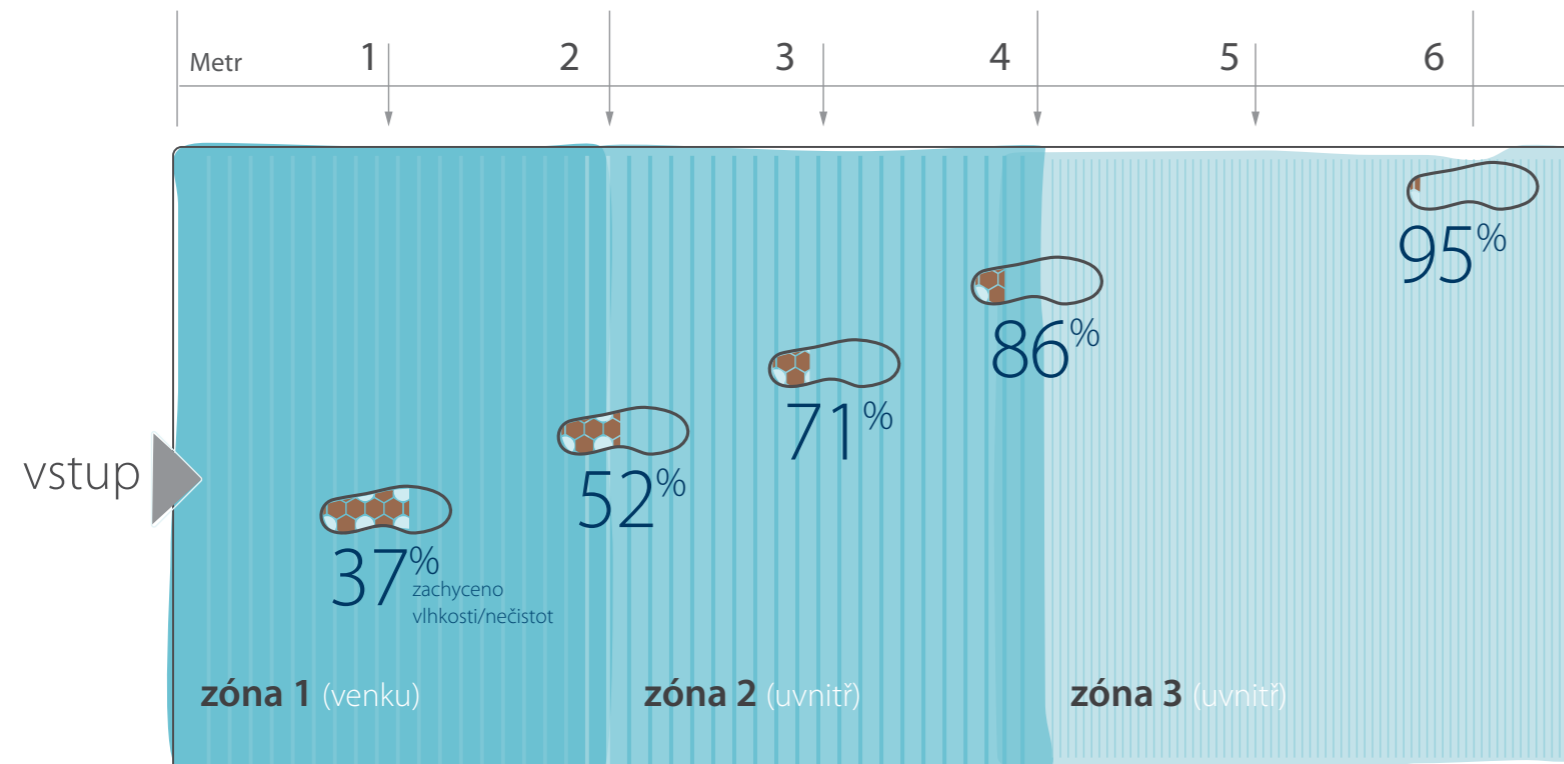

Vstupní podlahový systém se skládá z následujících zón

Metody instalace a podlaha pro rychlou pokládku.

Typ instalace a dostupný formát je uveden u kolekce. Máme buď pásy, dílce, čtverce/lamely nebo kusové rohože. Výběr formátu by měl také odpovídat vašemu požadavku.

Instalace FastFlooring (podlah pro rychlou pokládku) - speciálně pro čtverce Coral classic a brush, jsme vyvinuli systém pokládky na volno s pomocí principu „suchého zipu“ mezi dílci. Pro volnou pokládku jsou k dispozici skladem celkem čtyři barvy (2 z řad Classic a Brush).