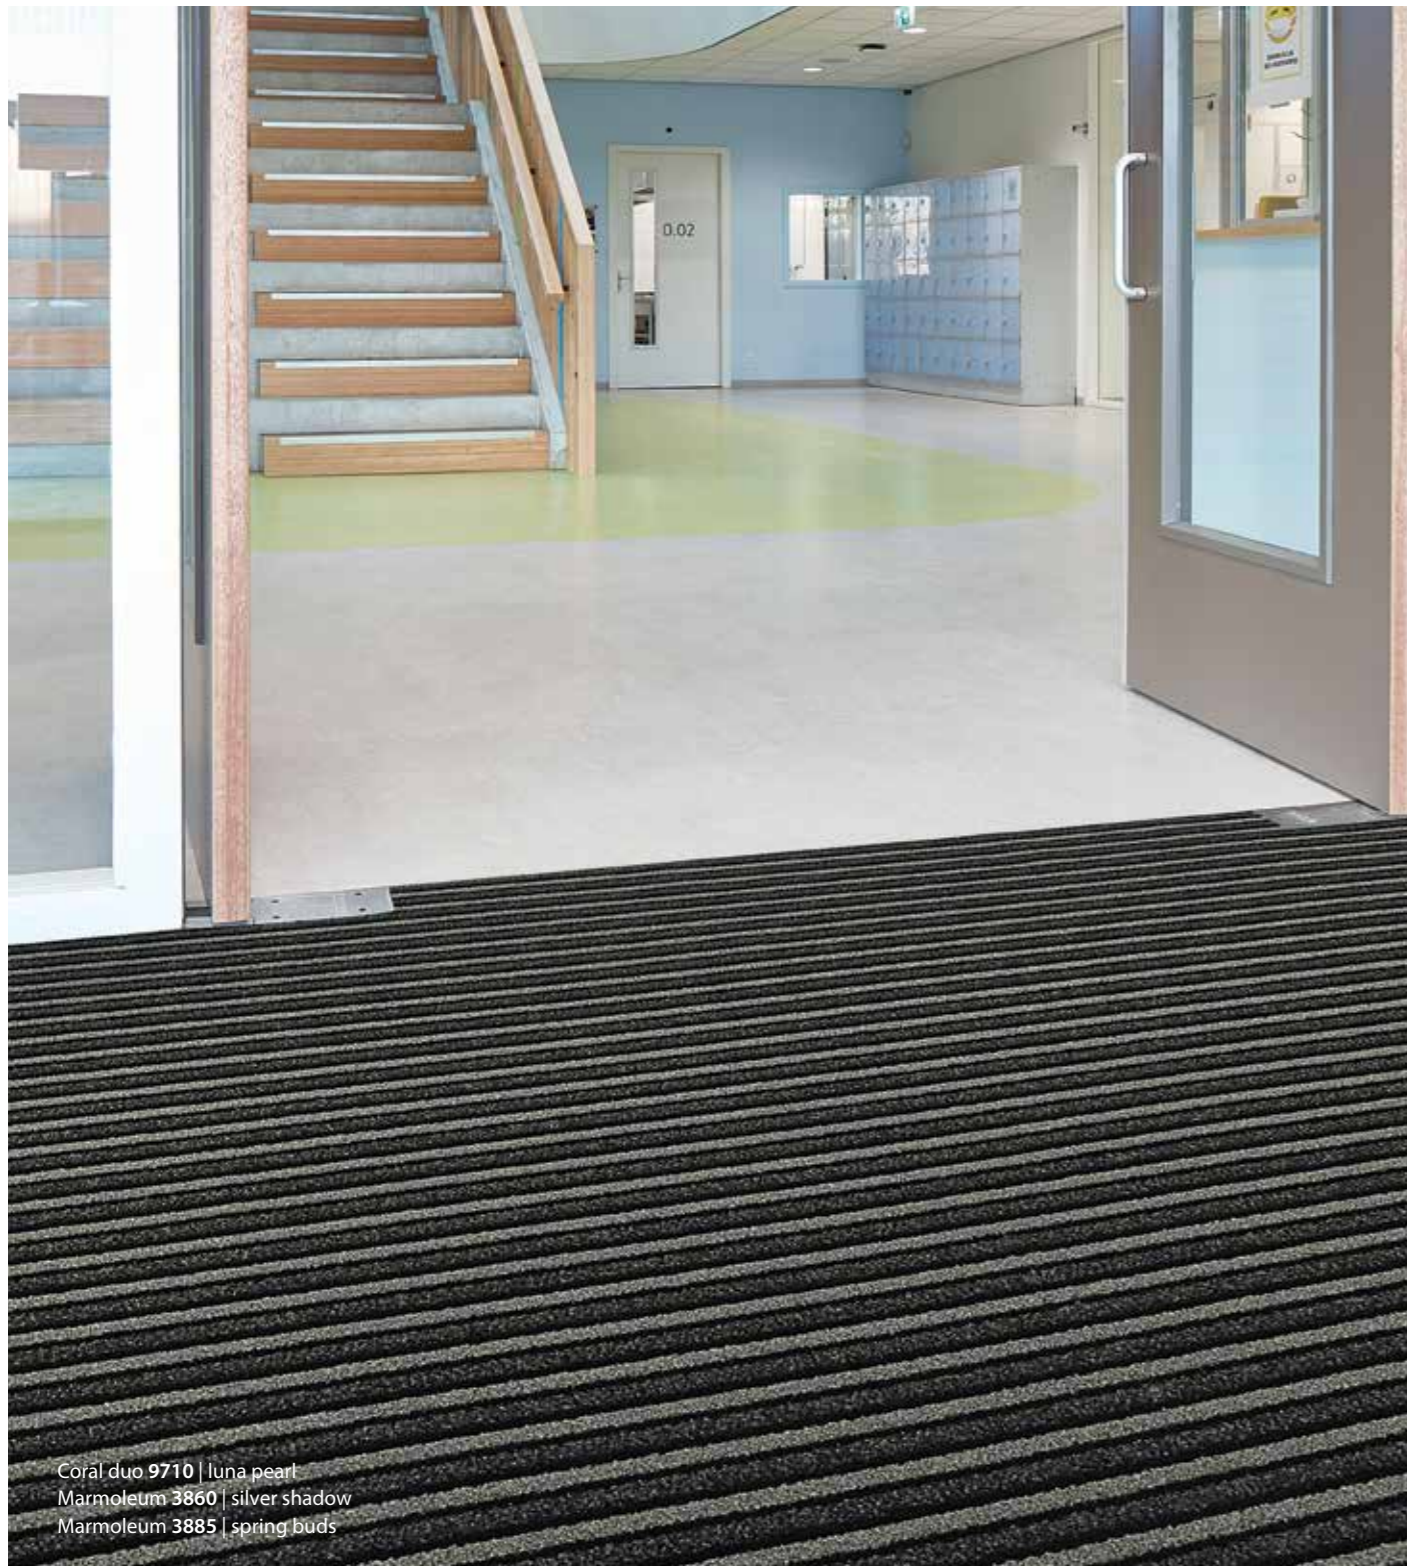

SNIŽTE NÁKLADY NA ÚDRŽBU VAŠÍ PODLAHY O **65%**

Vstupní podlahový systém Coral obsahující tři čisticí zóny sníží vaše budoucí náklady na údržbu zastavením až 95% vnesených nečistot a vlhkosti, které by se jinak dostaly na podlahy v budově. To snižuje náklady na údržbu podlah v budově až o 65% a prodlužuje životnost vašich podlah. Průměrné náklady na údržbu komerčních podlahových krytin představují 86% z celkových nákladů za dobu jejich životnosti.

Coral duo 9710 | luna pearl
Marmoleum 3860 | silver shadow
Marmoleum 3885 | spring buds

Ušetřete peníze se vstupním systémem Coral®

Staráme se o budovy a životní prostředí

- Ve výrobním závodě Coral® je dosaženo prakticky nulového odpadu.
- Veškerá odpadní příze z výroby Coral® je znovu použita u našeho dodavatele příze.
- Většina našich vstupních čisticích zón Coral obsahuje přízi Econyl®, která pochází z opotřebených a vyřazených rybářských sítí. Použití příze Econyl® je cestou ke snížení stávajícího odpadu
- Používáme elektřinu z obnovitelných zdrojů. To znamená, že náš výrobní závod Coral je součástí efektivního systému environmentálního managementu a získal certifikaci ISO 14001.
- Naše vstupní čisticí zóny zachytí až 95% nečistot před vniknutím do budovy, což snižuje náklady na čištění a údržbu a používání čisticích prostředků.

MNOHO VÝROBKŮ ŘADY CORAL OBSAHUJE PŘÍZI ECONYL, KTERÁ POCHÁZÍ Z OPOTŘEBENÝCH A VYŘAZENÝCH RYBÁŘSKÝCH SÍTÍ

Použití příze Econyl je cestou ke snížení objemu stávajícího odpadu a minimalizaci dodatečného znečišťování životního prostředí výrobou, a to při udržování současné spotřeby přírodních zdrojů a energií na minimu.

VEŠKERÁ ODPADNÍ PŘÍZE Z VÝROBY MATERIÁLU CORAL JE ZNOVU POUŽITA U NAŠEHO DODAVATELE PŘÍZE.

Naše úsilí při hledání nových cest ke snížení zátěže na životní prostředí nás přivedlo ke spolupráci s obdobně zaměřenými dodavateli, kteří jsou schopni začlenit do jimi dodávaných materiálů stále vyšší množství recyklovaného obsahu.